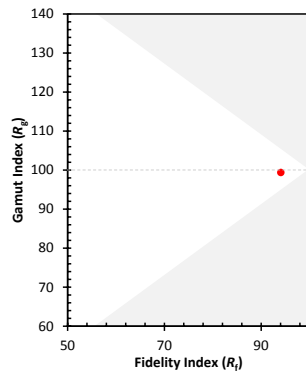

DURASTRIP FULL SPECTRUM

Risulta immediatamente evidente dal diagramma cromatico che la sovrapposizione del cerchio della sorgente di riferimento con quello creato dai valori di analisi della striscia FULL SPECTRUM è praticamente perfetta. Per una spiegazione più approfondita sul TM-30 vedere le pagine introduttive.

2700K

Ra	98
R9	97
Rf	93,3
Rg	99,4