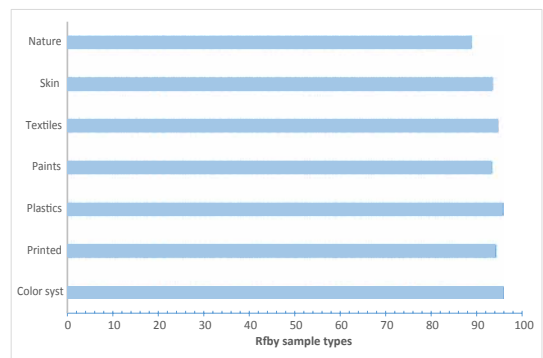

3000K

Ra	99
R9	97
Rf	93,5
Rg	100,0