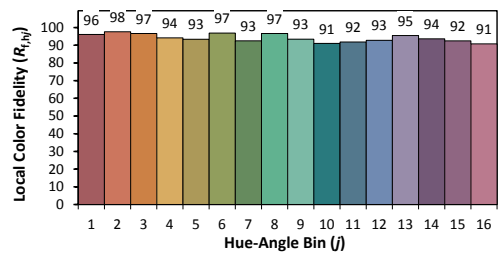

3000K

Ra	99
R9	97
Rf	93,5
Rg	100,0