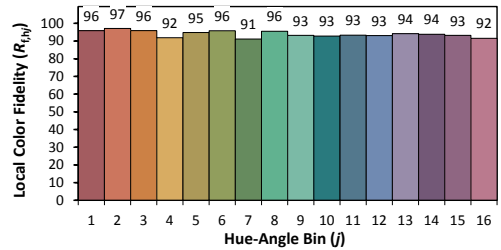

DURASTRIP FULL SPECTRUM

Risulta immediatamente evidente dal diagramma cromatico che la sovrapposizione del cerchio della sorgente di riferimento con quello creato dai valori di analisi della striscia FULL SPECTRUM è praticamente perfetta. Per una spiegazione più approfondita sul TM-30 vedere le pagine introduttive.

2700K

Ra	98
R9	97
Rf	93,3
Rg	99,4