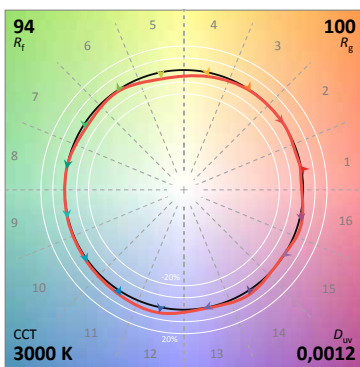

PROFILI

	PROFILI UNIVERSALI
	PROFILI A SUPERFICIE
	PROFILI DA INCASSO
	PROFILI FLESSIBILI
	PROFILI A SOSPENSIONE

DRIVER: info complete a pag. 161

DURASTRIP FULL SPECTRUM

Risulta immediatamente evidente dal diagramma cromatico che la sovrapposizione del cerchio della sorgente di riferimento con quello creato dai valori di analisi della striscia FULL SPECTRUM è praticamente perfetta. Per una spiegazione più approfondita sul TM-30 vedere le pagine introduttive.

2700K

Ra	98
R9	97
Rf	93,3
Rg	99,4

3000K

Ra	99
R9	97
Rf	93,5
Rg	100,0

4000K

Ra	96
R9	98
Rf	89,9
Rg	97,6

6000K

Ra	99
R9	98
Rf	93,6
Rg	99,8