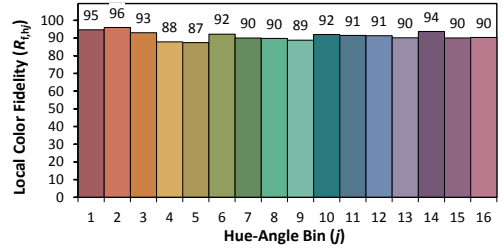

PROFILI

	PROFILI UNIVERSALI
	PROFILI A SUPERFICIE
	PROFILI DA INCASSO
	PROFILI FLESSIBILI
	PROFILI A SOSPENSIONE

DRIVER: info complete a pag. 161

DURASTRIP FULL SPECTRUM

Risulta immediatamente evidente dal diagramma cromatico che la sovrapposizione del cerchio della sorgente di riferimento con quello creato dai valori di analisi della striscia FULL SPECTRUM è praticamente perfetta. Per una spiegazione più approfondita sul TM-30 vedere le pagine introduttive.

2700K

Ra	98
R9	97
Rf	93,3
Rg	99,4

3000K

Ra	99
R9	97
Rf	93,5
Rg	100,0

4000K

Ra	96
R9	98
Rf	89,9
Rg	97,6

6000K

Ra	99
R9	98
Rf	93,6
Rg	99,8