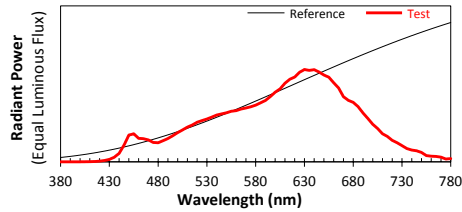

DURASTRIP FULL SPECTRUM

Risulta immediatamente evidente dal diagramma cromatico che la sovrapposizione del cerchio della sorgente di riferimento con quello creato dai valori di analisi della striscia FULL SPECTRUM è praticamente perfetta. Per una spiegazione più approfondita sul TM-30 vedere le pagine introduttive.

2700K

Ra	98
R9	97
Rf	93,3
Rg	99,4