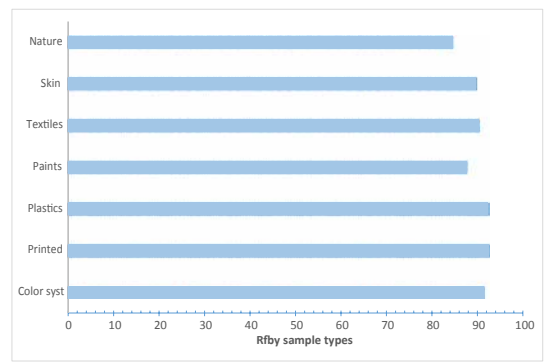

2700K

Ra	98
R9	97
Rf	93,3
Rg	99,4

3000K

Ra	99
R9	97
Rf	93,5
Rg	100,0

4000K

Ra	96
R9	98
Rf	89,9
Rg	97,6

6000K

Ra	99
R9	98
Rf	93,6
Rg	99,8