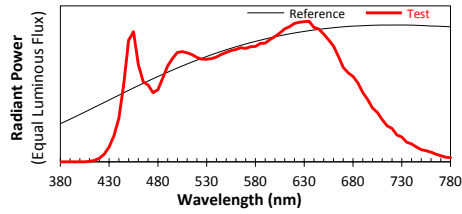

PROFILI

	PROFILI UNIVERSALI
	PROFILI A SUPERFICIE
	PROFILI DA INCASSO
	PROFILI FLESSIBILI
	PROFILI A SOSPENSIONE

DRIVER: info complete a pag. 161

DURASTRIP FULL SPECTRUM

Risulta immediatamente evidente dal diagramma cromatico che la sovrapposizione del cerchio della sorgente di riferimento con quello creato dai valori di analisi della striscia FULL SPECTRUM è praticamente perfetta. Per una spiegazione più approfondita sul TM-30 vedere le pagine introduttive.

2700K

Ra	98
R9	97
Rf	93,3
Rg	99,4

3000K

Ra	99
R9	97
Rf	93,5
Rg	100,0

4000K

Ra	96
R9	98
Rf	89,9
Rg	97,6

6000K

Ra	99
R9	98
Rf	93,6
Rg	99,8