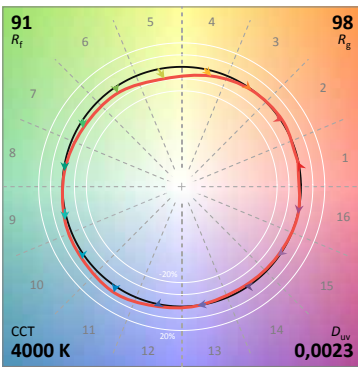

PROFILI

	PROFILI UNIVERSALI
	PROFILI A SUPERFICIE
	PROFILI DA INCASSO
	PROFILI FLESSIBILI
	PROFILI A SOSPENSIONE

DRIVER: info complete a pag. 161

DURASTRIP FULL SPECTRUM

Risulta immediatamente evidente dal diagramma cromatico che la sovrapposizione del cerchio della sorgente di riferimento con quello creato dai valori di analisi della striscia FULL SPECTRUM è praticamente perfetta. Per una spiegazione più approfondita sul TM-30 vedere le pagine introduttive.

2700K

Ra	98
R9	97
Rf	93,3
Rg	99,4

3000K

Ra	99
R9	97
Rf	93,5
Rg	100,0

4000K

Ra	96
R9	98
Rf	89,9
Rg	97,6

6000K

Ra	99
R9	98
Rf	93,6
Rg	99,8