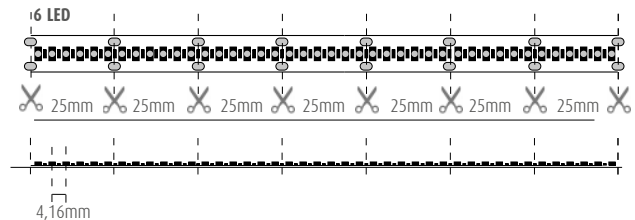

CONNESSIONI

IP20: terminali a cavi liberi
IP68: completo di cavetto IP65/68 su 2 lati M/F, lunghezza 15 cm.
Lunghezza massima di connessione 5 mt. Max 4A.
Le strisce possono essere tagliate a misura seguendo le indicazioni di taglio stampate sulla striscia.

MONTAGGIO

Completa di biadesivo 3M per il fissaggio alla superficie.
In caso di fissaggio con biadesivo, sgrassare adeguatamente la superficie di applicazione.

CONFEZIONE

Confezionate in rotte di 5 mt.
Per produzioni personalizzate vedere alle pagine 11, 318.

DURASTRIP FULL SPECTRUM significa che il colore bianco di queste strisce è creato da uno spettro che comprende in maniera significativa tutti i colori. La resa del colore è ottima Ra >95 ma la FULL SPECTRUM va molto al di là di questo dato.

La FULL SPECTRUM è in grado di riprodurre al meglio i colori presenti nell'ambiente restituendo la vividezza degli oggetti come fossero illuminati dal sole, in tutte le temperature di colore.

Per mostrare in modo più evidente e di immediata lettura la performance di queste strisce dal punto di vista della resa dei colori, abbiamo riportato i valori indicati dal TM-30.

DURASTRIP FULL SPECTRUM è indispensabile in ambienti dove il punto del colore è molto importante: gallerie d'arte, musei, negozi di tessuti, etc...

INTERASSE LED E PASSO DEL TAGLIO