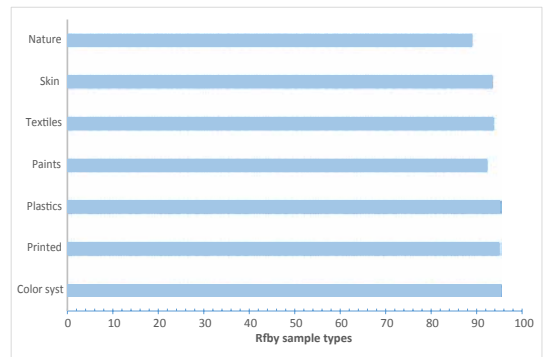

DURASTRIP FULL SPECTRUM

Risulta immediatamente evidente dal diagramma cromatico che la sovrapposizione del cerchio della sorgente di riferimento con quello creato dai valori di analisi della striscia FULL SPECTRUM è praticamente perfetta. Per una spiegazione più approfondita sul TM-30 vedere le pagine introduttive.

2700K

Ra	98
R9	97
Rf	93,3
Rg	99,4