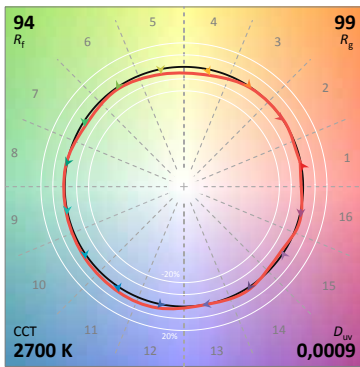

PROFILI

	PROFILI UNIVERSALI
	PROFILI A SUPERFICIE
	PROFILI DA INCASSO
	PROFILI FLESSIBILI
	PROFILI A SOSPENSIONE

DRIVER: info complete a pag. 161

DURASTRIP FULL SPECTRUM

Risulta immediatamente evidente dal diagramma cromatico che la sovrapposizione del cerchio della sorgente di riferimento con quello creato dai valori di analisi della striscia FULL SPECTRUM è praticamente perfetta. Per una spiegazione più approfondita sul TM-30 vedere le pagine introduttive.

2700K

Ra	98
R9	97
Rf	93,3
Rg	99,4

3000K

Ra	99
R9	97
Rf	93,5
Rg	100,0

4000K

Ra	96
R9	98
Rf	89,9
Rg	97,6

6000K

Ra	99
R9	98
Rf	93,6
Rg	99,8