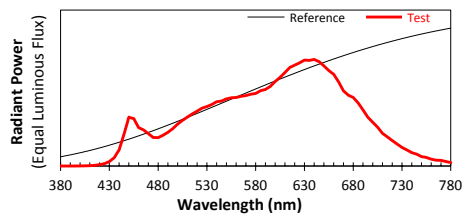

3000K

Ra	99
R9	97
Rf	93,5
Rg	100,0