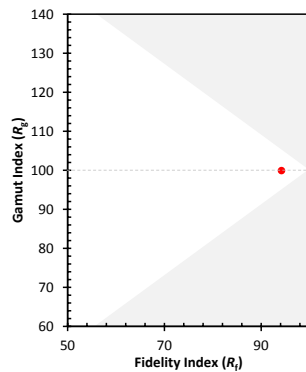

3000K

Ra	99
R9	97
Rf	93,5
Rg	100,0