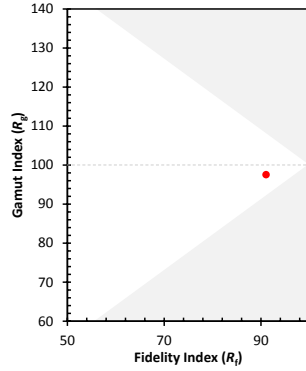

PROFILI

	PROFILI UNIVERSALI
	PROFILI A SUPERFICIE
	PROFILI DA INCASSO
	PROFILI FLESSIBILI
	PROFILI A SOSPENSIONE

DRIVER: info complete a pag. 161

DURASTRIP FULL SPECTRUM

Risulta immediatamente evidente dal diagramma cromatico che la sovrapposizione del cerchio della sorgente di riferimento con quello creato dai valori di analisi della striscia FULL SPECTRUM è praticamente perfetta. Per una spiegazione più approfondita sul TM-30 vedere le pagine introduttive.

2700K

Ra	98
R9	97
Rf	93,3
Rg	99,4

3000K

Ra	99
R9	97
Rf	93,5
Rg	100,0

4000K

Ra	96
R9	98
Rf	89,9
Rg	97,6

6000K

Ra	99
R9	98
Rf	93,6
Rg	99,8